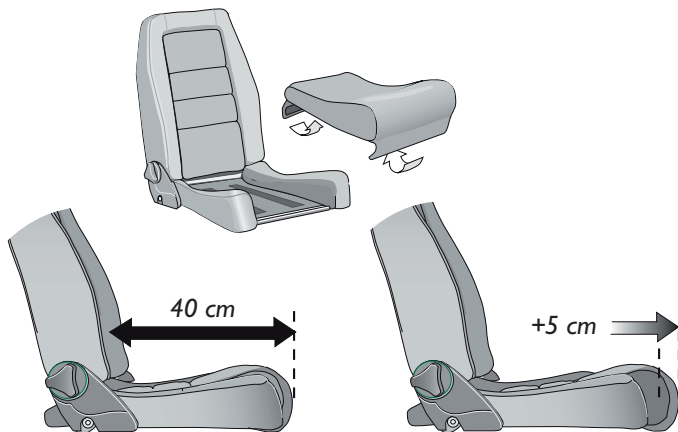

BEV kids

User instructions

EN

416936-2 2019/11