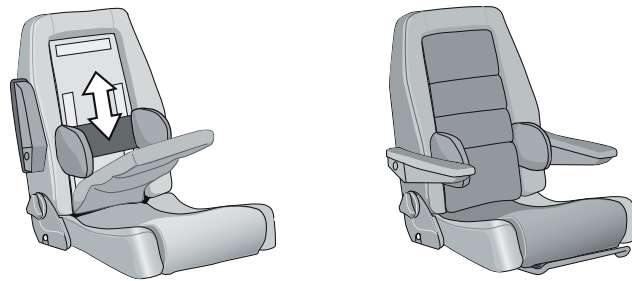

BEV kids

User instructions

EN

416936-2 2019/11