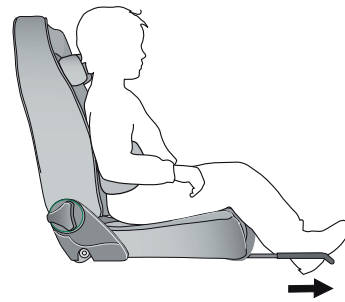

BEV kids

User instructions

EN

416936-2 2019/11