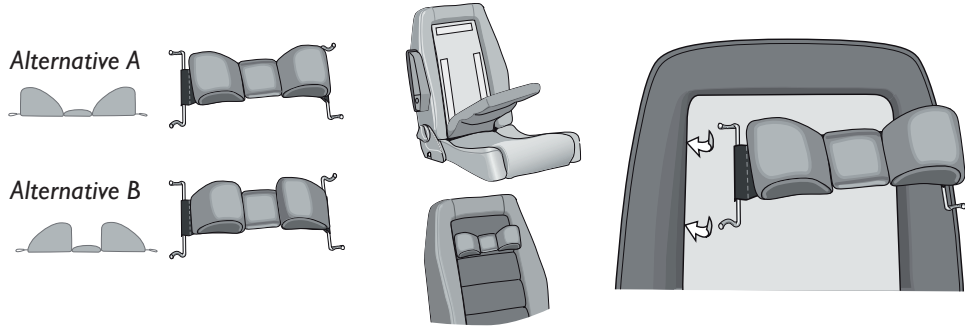

BEV kids

User instructions

EN

416936-2 2019/11